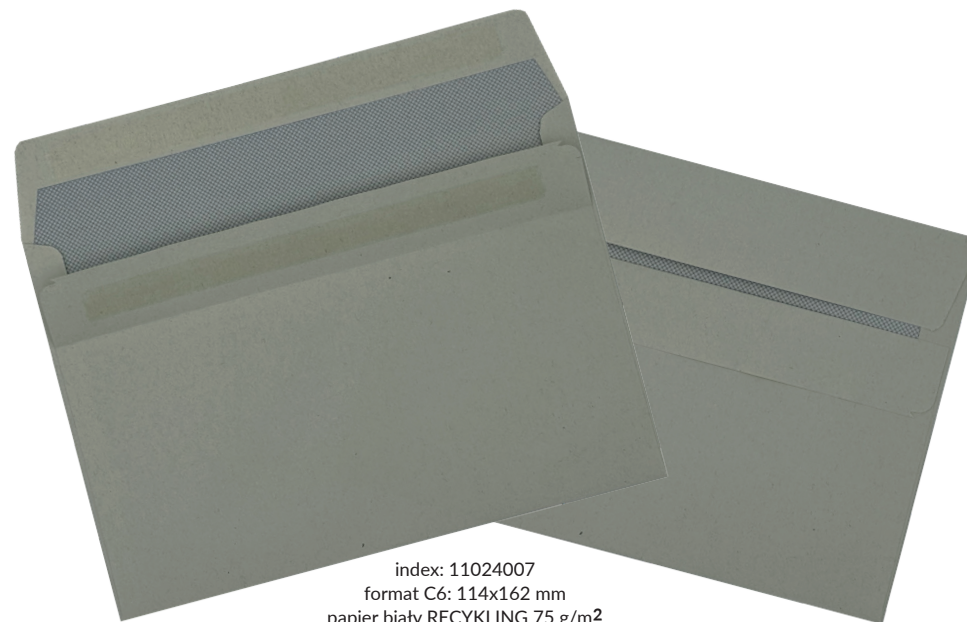

index: 11024007
format C6: 114x162 mm
papier biały RECYKLING 75 g/m²
klapa prosta SK
ilość w kartonie: 1.000 szt.
ilość na palecie: 100.000 szt.

WYPRZEDAŻ!

cena netto: **22,00 zł/1.000 szt.**

najniższa cena z ostatnich 30 dni: 29,00 zł/1.000 szt.

Koperty samoklejące - SK:

Najszybsza w pakowaniu ręcznym koperta na rynku. Charakteryzuje się wysoką jakością wykonania i niską ceną. Kleje na klapce i kopcercie nie wymagają wcześniejszego przygotowania przed zamknięciem klapki. Wystarczy umieścić list w kopercie korespondencji i zamknąć klapkę delikatnie ją dociskając. Koperta została wykończona z papieru białego recyklingu.

Pakowanie:

Koperty pakowane w pudełko klapkowe kartonowe po 1.000 kopert. Karton zaklejony jest ekologozną papierową taśmą. Kartony są ułożone na drewnianej palecie jenorazowej, z czterech boków umieszczono kantowniki tekturowe, a na wierzch palety położony jest arkusz folii zabezpieczający przed kurzelem na magazynach i przelotnym opadem podczas przeładunków. Palety oflowoiane zostały mocną i wydajną folią stretch w celu zmniejszenia ilości psikusów.

Koperty samoklejące - SK w pakietach:

To seria kopert w opakowaniach foliowych pakowanych po 50 sztuk. Konfekcje wykonujemy używając wysokiej jakości i trwałej transparentnej folii. Do każdego pakietu umieszczamy widoczną przez folię kartkę z informacjami o produkcie, ilości oraz kodzie EAN-13. Folia chroni produkt przed kurzem na pałkach.